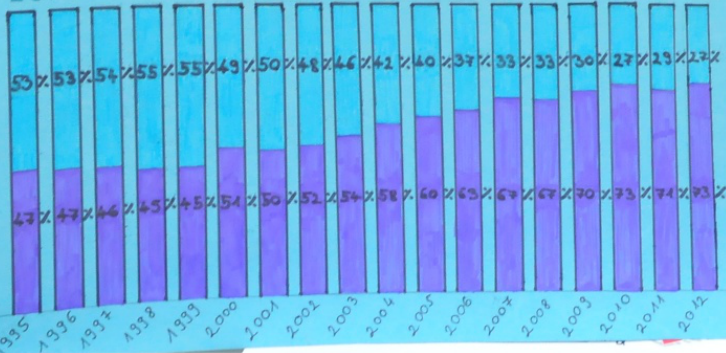

1800
1600
1400
1200
1000
800
600
400
200
0

2008. 2008. 2009. 2009. 2010. 2010. 2011. 2011. 2012. 2012.
júni. 1. dec. 1. júni. 1. dec. 1. júni. 1. dec. 1. júni. 1. dec. 1. júni. 1. dec. 1.

HÍZÓSERTÉS
50 kg FELETT

SÜLDŐ
20-50 kg

HALAC
20 kg ALATT

24-30 (1)
61-70 (3) db 40-60 (2)
31-40 (1)

Gazdasági forma szerinti megoszlás

EGYÉNI GAZDASÁG

GAZDASÁGI SZERVEZET

Forrás: KSH

(Ezer) db

Kocafajták megoszlása

400
350
300
250
200
150
100
50
0

2008. 2008. 2009. 2009. 2010. 2010. 2011. 2011. 2012. 2012.
júni. 1. dec. 1. júni. 1. dec. 1. júni. 1. dec. 1. júni. 1. dec. 1.

Előhasi Szűz Üres Vemhes